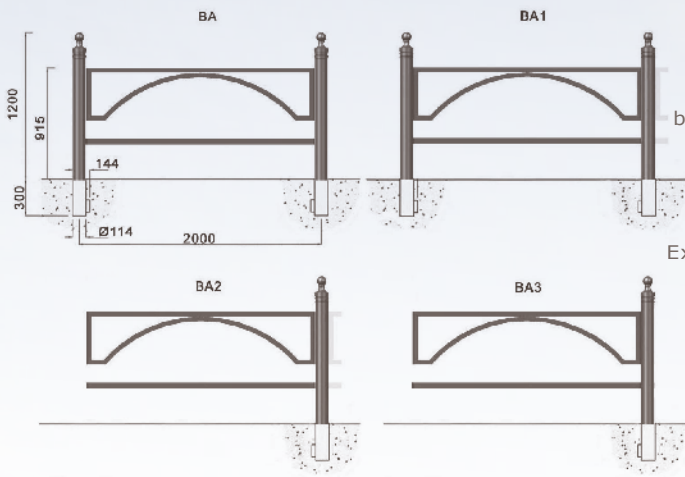

ARCEAU

FLORE

ESTAMPILLE

ARCEAU barrière fixe

Acier électrozingué peint,
boule en aluminium peint.

Existe en éléments :
BA1, BA2 et BA3

Existe en largeur 1500 mm.

ligne FLORE barrière fixe ou amovible

Fonte métallisée peinte.
Montage possible avec éléments
BF1, BF2, BF3.
Design F. Persouyre

ligne ESTAMPILLE barrière fixe

Acier électrozingué peint,
cadre en fonte métallisée peint.
Design R. Dufour

GHM Eclatec BV