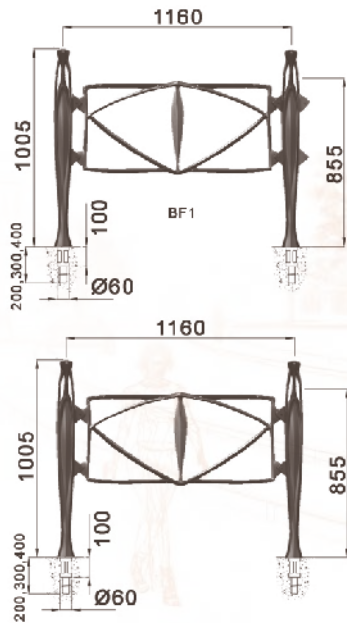

ARCEAU

FLORE

ESTAMPILLE

ARCEAU barrière fixe

Acier électrozingué peint,
boule en aluminium peint.

Existe en éléments :
BA1, BA2 et BA3

Existe en largeur 1500 mm.

ligne FLORE barrière fixe ou amovible

Fonte métallisée peinte.
Montage possible avec éléments
BF1, BF2, BF3.
Design F. Persouyre

ligne ESTAMPILLE barrière fixe

Acier électrozingué peint,
cadre en fonte métallisée peint.
Design R. Dufour

GHM Eclatec BV