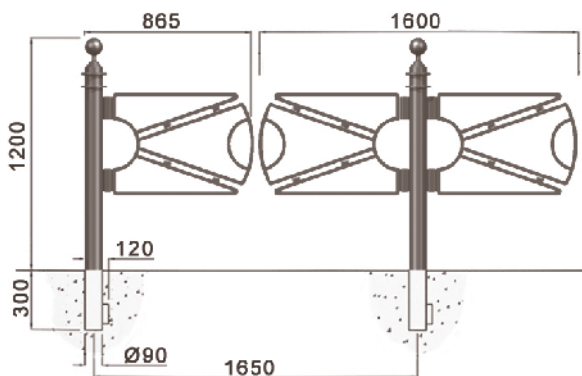

ARCEAU

FLORE

ESTAMPILLE

ARCEAU barrière fixe

Acier électrozingué peint,
boule en aluminium peint.

Existe en éléments :
BA1, BA2 et BA3

Existe en largeur 1500 mm.

ligne FLORE barrière fixe ou amovible

Fonte métallisée peinte.
Montage possible avec éléments
BF1, BF2, BF3.
Design F. Persouyre

ligne ESTAMPILLE barrière fixe

Acier électrozingué peint,
cadre en fonte métallisée peint.
Design R. Dufour

GHM Eclatec BV