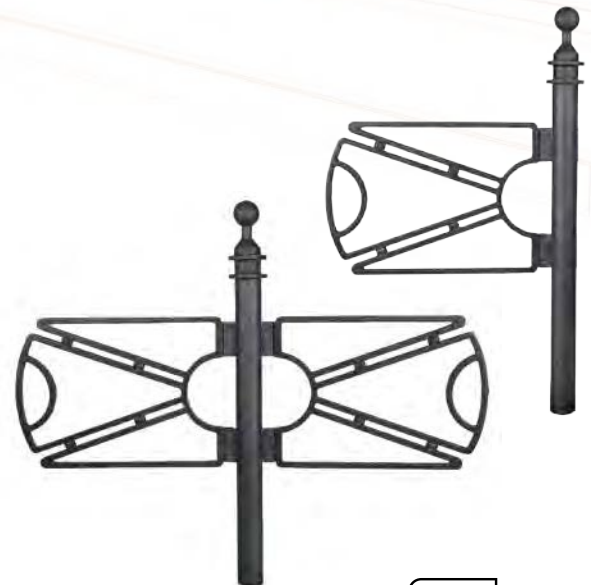

ARCEAU

FLORE

ESTAMPILLE

ARCEAU barrière fixe

Acier électrozingué peint,
boule en aluminium peint.

Existe en éléments :
BA1, BA2 et BA3

Existe en largeur 1500 mm.

ligne FLORE barrière fixe ou amovible

Fonte métallisée peinte.
Montage possible avec éléments
BF1, BF2, BF3.
Design F. Persouyre

ligne ESTAMPILLE barrière fixe

Acier électrozingué peint,
cadre en fonte métallisée peint.
Design R. Dufour

GHM Eclatec BV